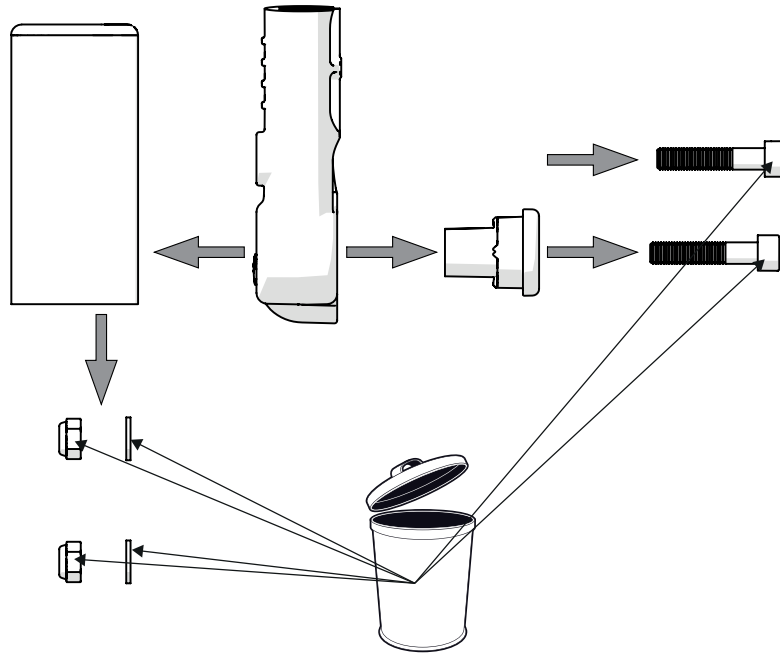

25763, 28175, 28147

Framgaffelfäste breddat/lågt/std
Front fork attachment widened/low/std
Lenkradhalterung breiter/niedrig/std

74152E 2017-07-07

1

2

Etac Supply Center AB
Långatan 12
SE-334 24 Anderstorp
www.etac.com