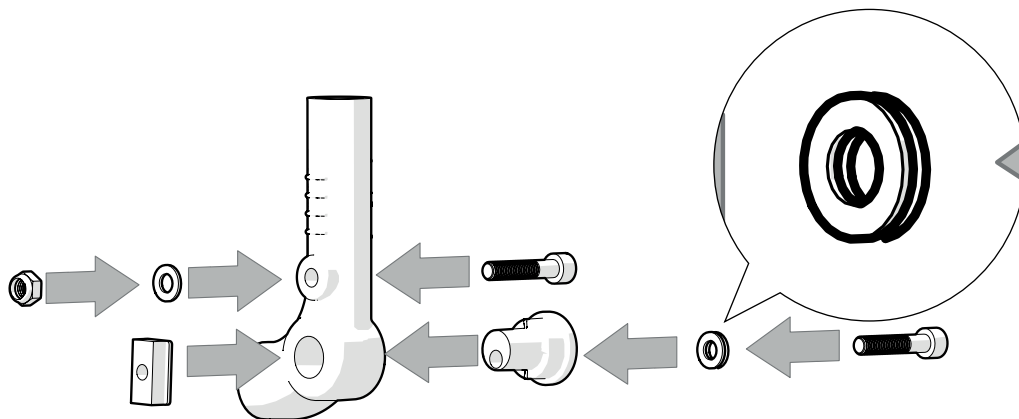

25763, 28175, 28147

Framgaffelfäste breddat/lågt/std
Front fork attachment widened/low/std
Lenkradhalterung breiter/niedrig/std

74152E 2017-07-07

1

2

Etac Supply Center AB
Långatan 12
SE-334 24 Anderstorp
www.etac.com