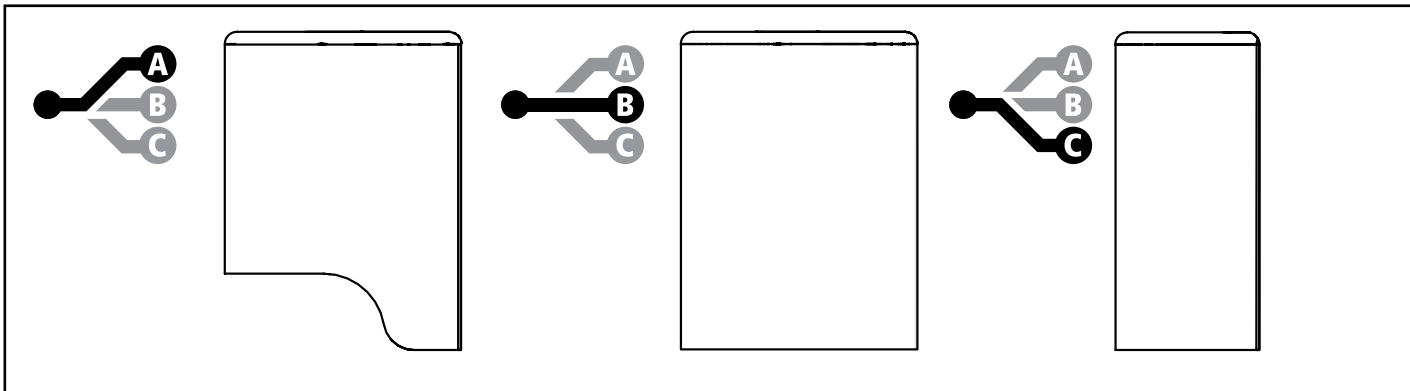

25763, 28175, 28147

Framgaffelfäste breddat/lågt/std
Front fork attachment widened/low/std
Lenkradhalterung breiter/niedrig/std

74152E 2017-07-07

1

2

Etac Supply Center AB
Långatan 12
SE-334 24 Anderstorp
www.etac.com