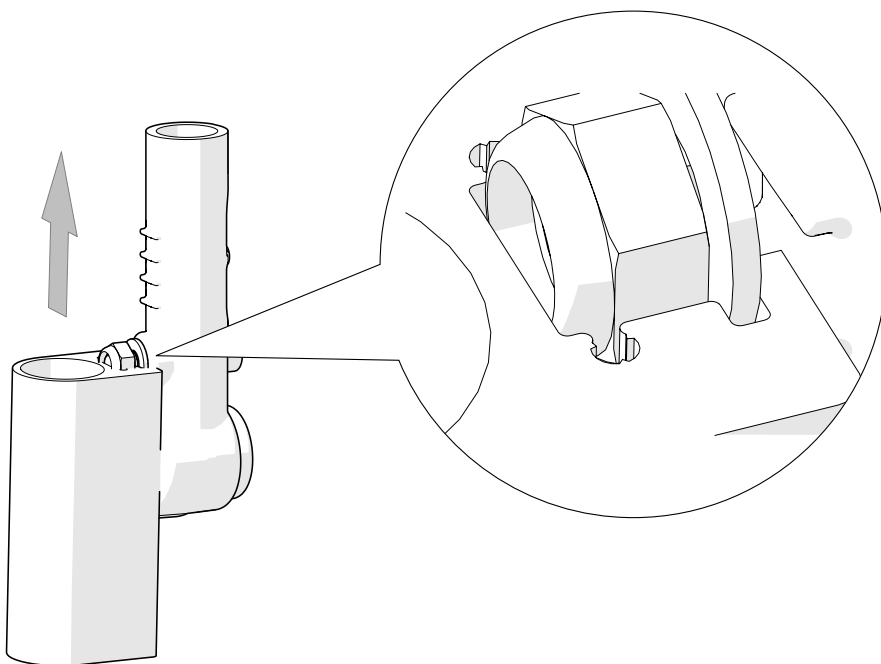

25763, 28175, 28147

Framgaffelfäste breddat/lågt/std
Front fork attachment widened/low/std
Lenkradhalterung breiter/niedrig/std

74152E 2017-07-07

1

2

Etac Supply Center AB
Långatan 12
SE-334 24 Anderstorp
www.etac.com