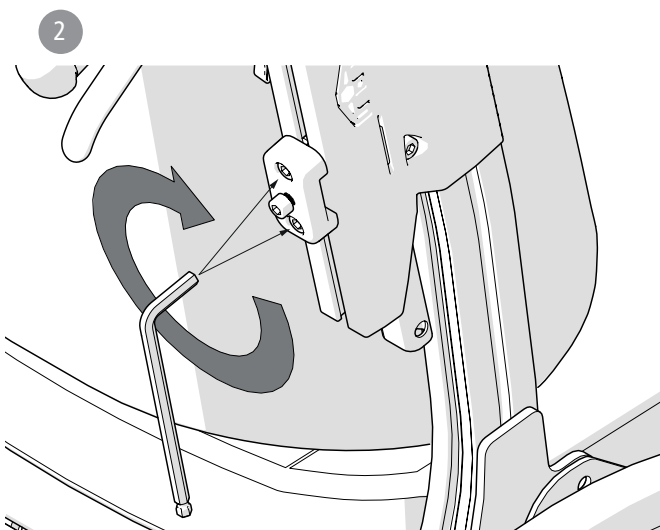

28019-1, 28019-2

Bålstöd sidosvängbart
Trunk support swing-away
Seitenpelotte schwenkbar

75300B 2017-07-04

Etac Supply Center AB
Långatan 12
SE-334 24 Anderstorp
www.etac.com