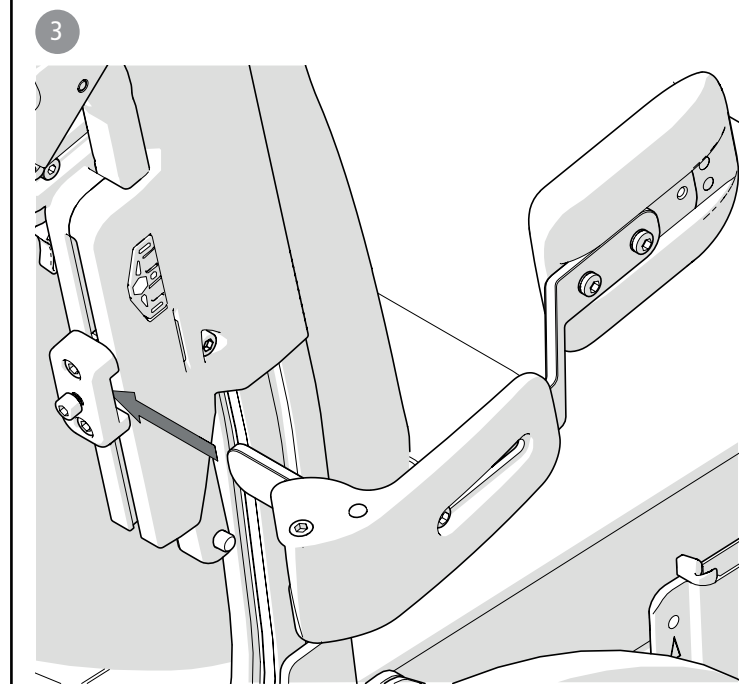

28019-1, 28019-2

Bålstöd sidosvängbart
Trunk support swing-away
Seitenpelotte schwenkbar

75300B 2017-07-04

Etac Supply Center AB
Långatan 12
SE-334 24 Anderstorp
www.etac.com