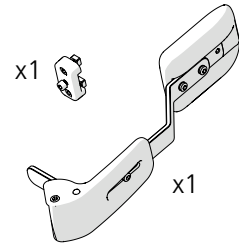

28019-1, 28019-2

Bålstöd sidosvängbart
Trunk support swing-away
Seitenpelotte schwenkbar

75300B 2017-07-04

Etac Supply Center AB
Långatan 12
SE-334 24 Anderstorp
www.etac.com