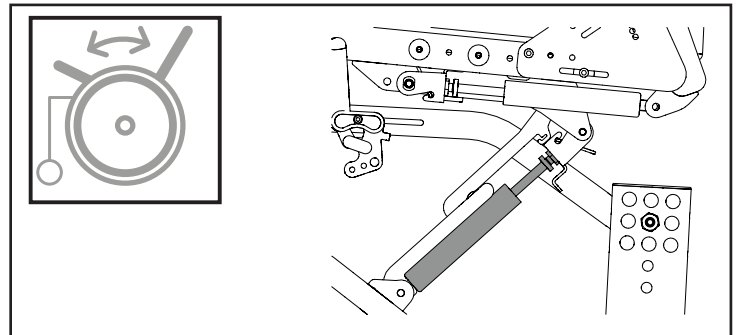

28163

Vinkelbegränsning rygg-/ tiltvinkel
Angle reducer back support/tilt angle
Winkelbegrenzung Rücken- /Sitzwinkel

75307A 2017-02-16

1

Etac Supply Center AB
Långgatan 12
SE-334 24 Anderstorp
www.etac.com