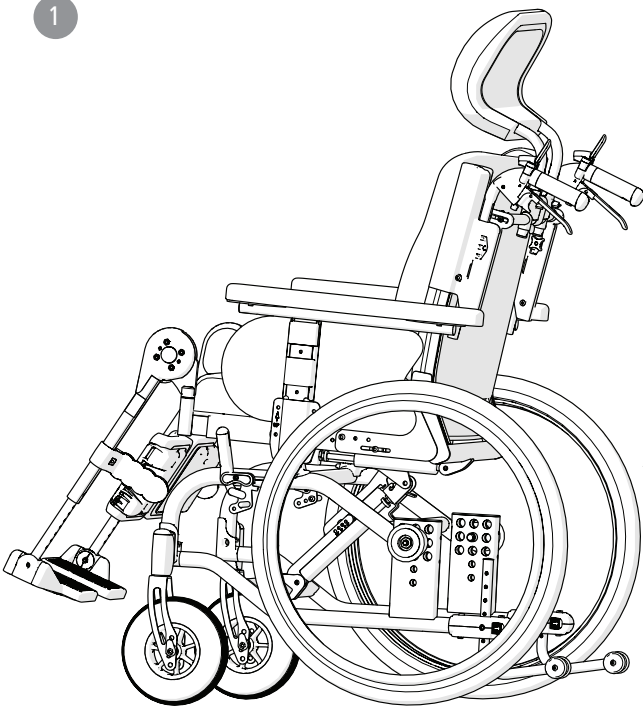

28163

Vinkelbegränsning rygg-/ tiltvinkel
Angle reducer back support/tilt angle
Winkelbegrenzung Rücken- /Sitzwinkel

75307A 2017-02-16

1

Etac Supply Center AB
Långgatan 12
SE-334 24 Anderstorp
www.etac.com