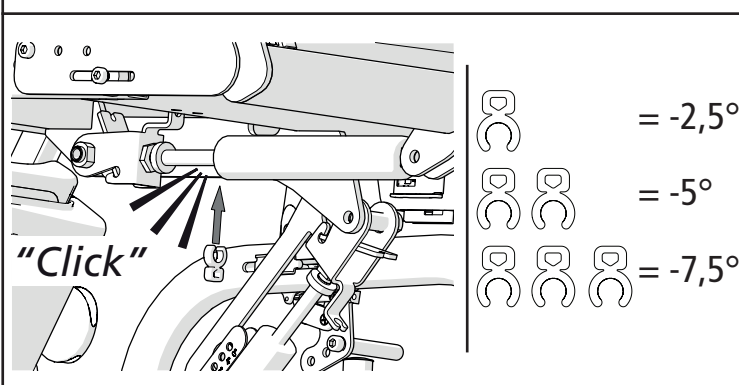

28163

Vinkelbegränsning rygg-/ tiltvinkel
Angle reducer back support/tilt angle
Winkelbegrenzung Rücken- /Sitzwinkel

75307A 2017-02-16

1

Etac Supply Center AB
Långgatan 12
SE-334 24 Anderstorp
www.etac.com