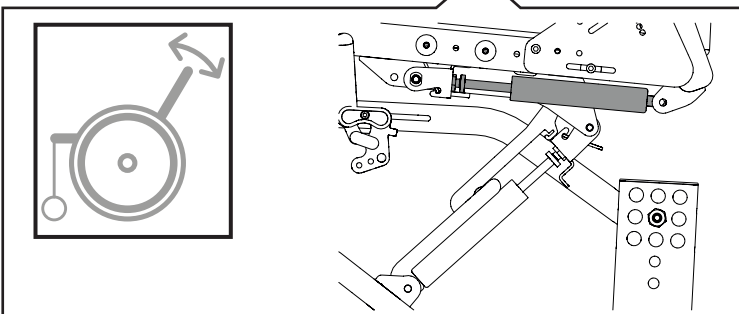

28163

Vinkelbegränsning rygg-/ tiltvinkel
Angle reducer back support/tilt angle
Winkelbegrenzung Rücken- /Sitzwinkel

75307A 2017-02-16

1

Etac Supply Center AB
Långgatan 12
SE-334 24 Anderstorp
www.etac.com