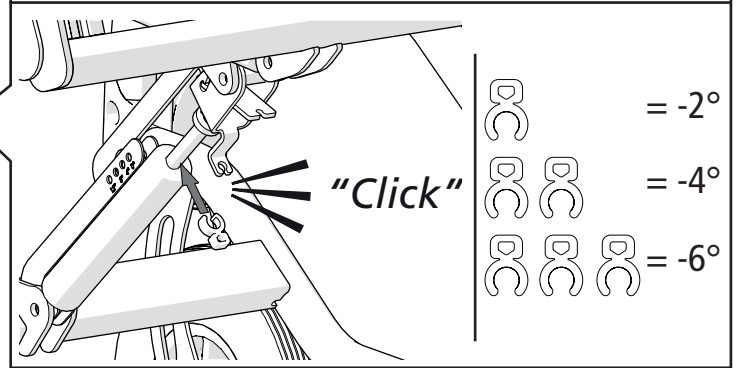

28163

Vinkelbegränsning rygg-/ tiltvinkel
Angle reducer back support/tilt angle
Winkelbegrenzung Rücken- /Sitzwinkel

75307A 2017-02-16

1

Etac Supply Center AB
Långgatan 12
SE-334 24 Anderstorp
www.etac.com