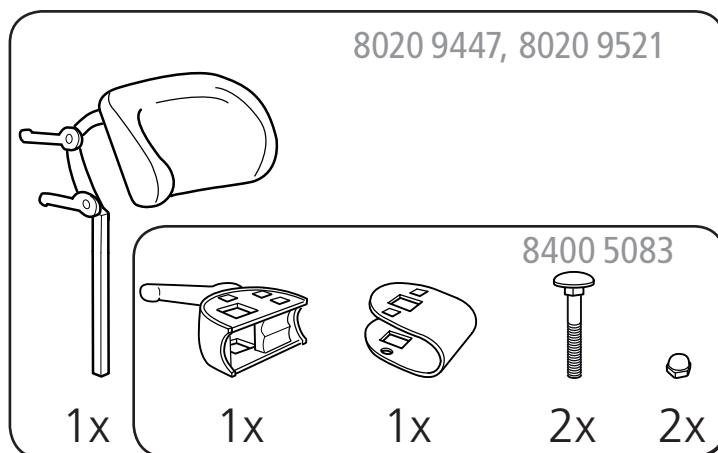

8020 9447, 8020 9521, 8400 5083

Huvudstöd med fäste Swift Mobil
Headrest and bracket Swift Mobil
Kopfstütze mit Halterung Swift Mobil

78442E 19-05-22

1