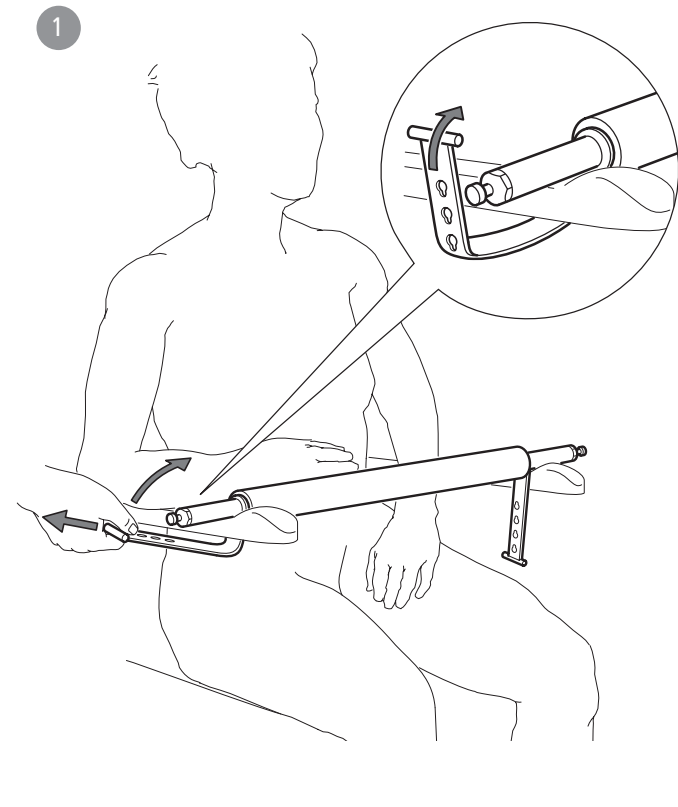

80303035, 80303034, 80209452

Tvärslå, 500, 605, 665 mm

Crossbar, 500, 605, 665 mm

Querbalken, 500, 605, 665 mm

Dwarsbeugel, 500, 605, 665 mm

78104F 190904

Etac Supply Center AB
Långatan 12
SE-334 24 Anderstorp
www.etac.com