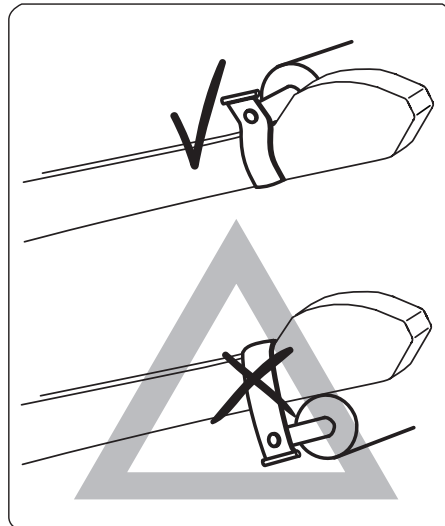

80303035, 80303034, 80209452

Tvärslå, 500, 605, 665 mm

Crossbar, 500, 605, 665 mm

Querbalken, 500, 605, 665 mm

Dwarsbeugel, 500, 605, 665 mm

78104F 190904

Etac Supply Center AB
Långatan 12
SE-334 24 Anderstorp
www.etac.com