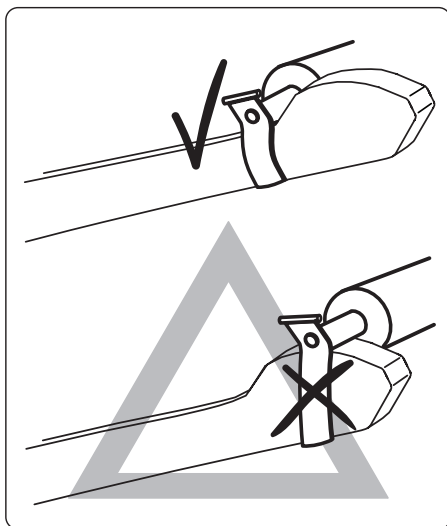

80303035, 80303034, 80209452

Tvärslå, 500, 605, 665 mm

Crossbar, 500, 605, 665 mm

Querbalken, 500, 605, 665 mm

Dwarsbeugel, 500, 605, 665 mm

78104F 190904

Etac Supply Center AB
Långatan 12
SE-334 24 Anderstorp
www.etac.com