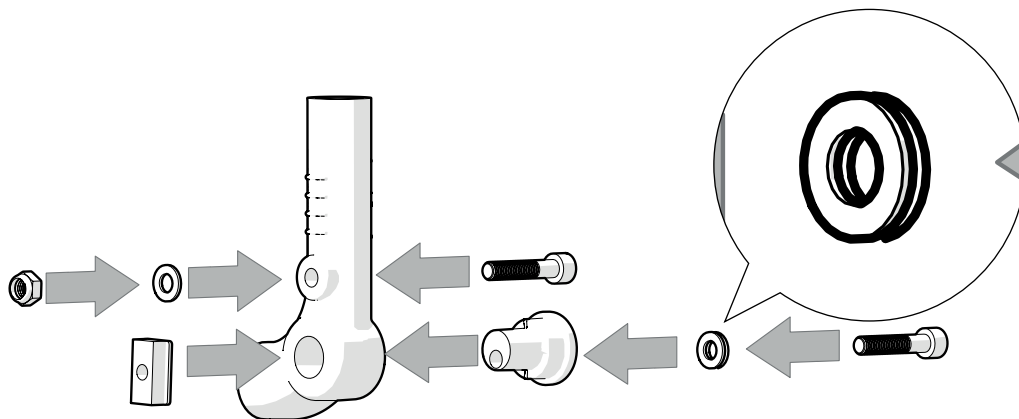

# 25763, 28633, 28147

Framgaffelfäste breddat/lågt/std  
Front fork attachment widened/low/std  
Lenkradhalterung breitet/niedrig/std

74152G 2020-12-11

1

2

Etac Supply Center AB  
Långatan 12  
SE-334 24 Anderstorp  
www.etac.com