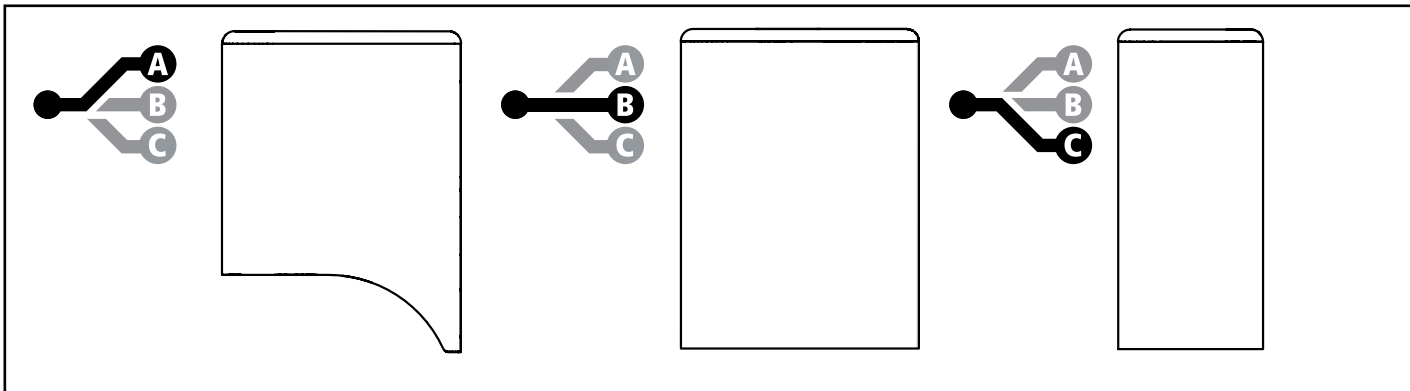

# 25763, 28633, 28147

Framgaffelfäste breddat/lågt/std  
Front fork attachment widened/low/std  
Lenkradhalterung breitet/niedrig/std

74152G 2020-12-11

1

2

Etac Supply Center AB  
Långatan 12  
SE-334 24 Anderstorp  
www.etac.com