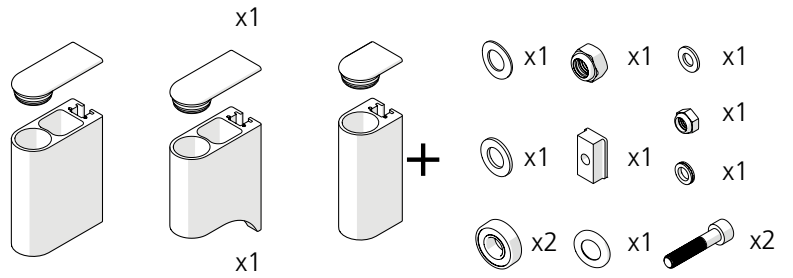

# 25763, 28633, 28147

Framgaffelfäste breddat/lågt/std  
Front fork attachment widened/low/std  
Lenkradhalterung breitet/niedrig/std

74152G 2020-12-11

1

2

Etac Supply Center AB  
Långatan 12  
SE-334 24 Anderstorp  
www.etac.com