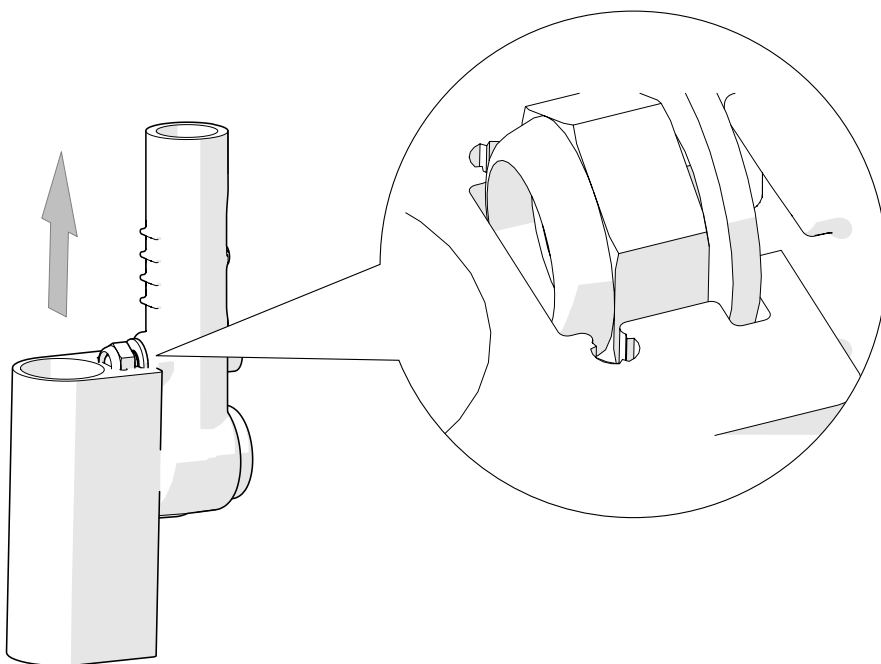

# 25763, 28633, 28147

Framgaffelfäste breddat/lågt/std  
Front fork attachment widened/low/std  
Lenkradhalterung breitet/niedrig/std

74152G 2020-12-11

1

2

Etac Supply Center AB  
Långatan 12  
SE-334 24 Anderstorp  
www.etac.com