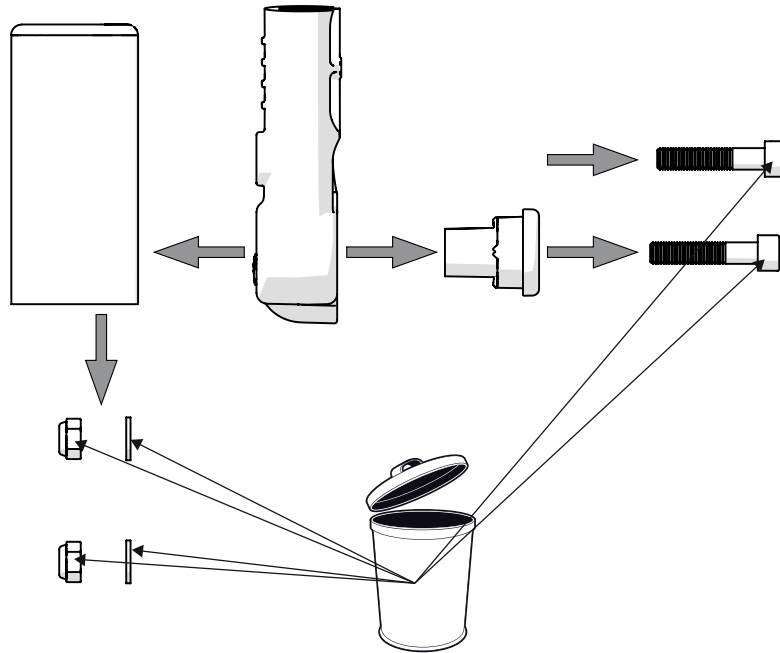

# 25763, 28633, 28147

Framgaffelfäste breddat/lågt/std  
Front fork attachment widened/low/std  
Lenkradhalterung breitet/niedrig/std

74152G 2020-12-11

1

2

Etac Supply Center AB  
Långatan 12  
SE-334 24 Anderstorp  
www.etac.com