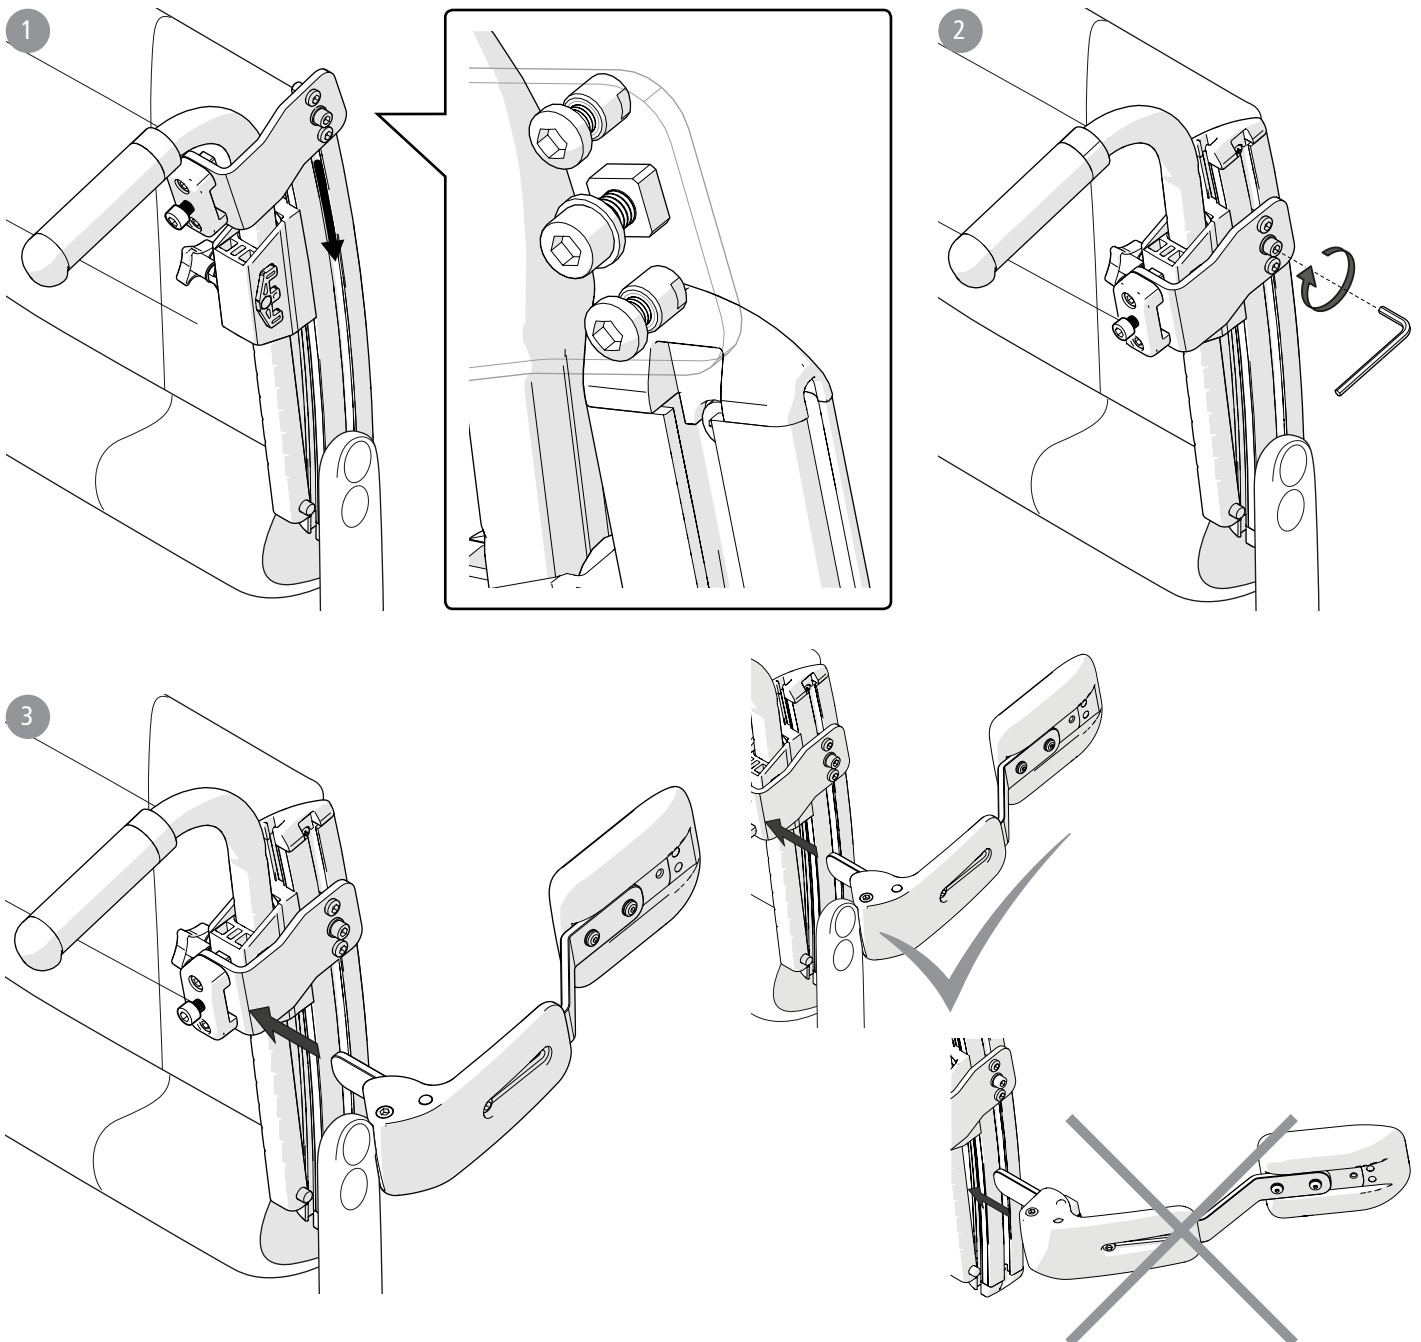

75298C 2017-04-13